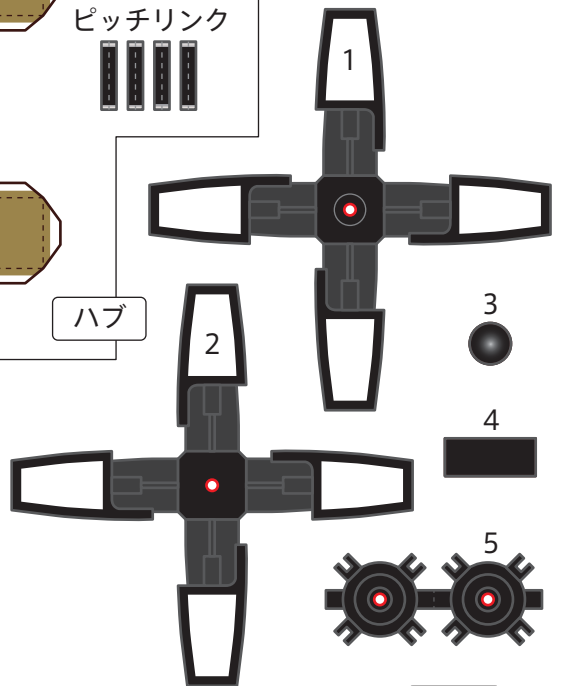

パイロン - 内

すいへい あんていばん みぎ
水平安定板 - 右

すいへい あんていばん ひだり
水平安定板 - 左

タイヤ - 前

メインローター

増槽

しゅきゃく ひだり
主脚 - 左

しゅきゃく みぎ
主脚 - 右

ローター基部

AAM ランチャ - 右

AAM ランチャ - 左

ピッチリンク

ハブ

びきやく
尾脚

タイヤ - 後

ハブ