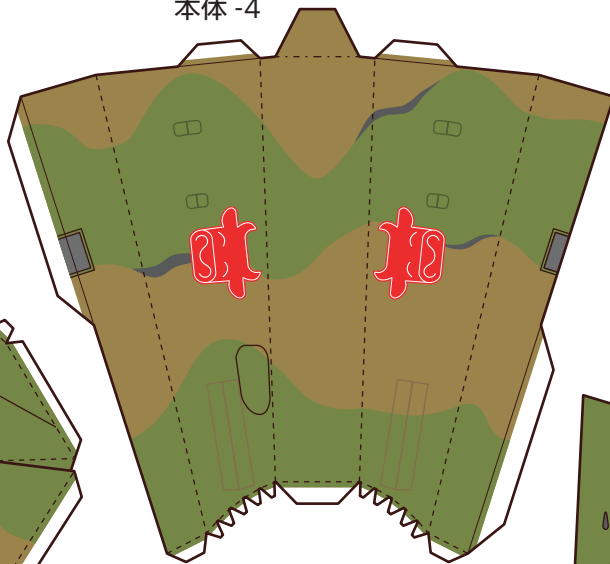

万世ニンジャヘリコプター

1

やまお
山折り

たにお
谷折り

ほんたい
本体 -4

ほんたい
本体 -1

ほんたいうざい
補強材 -1

ほんたいうざい
補強材 -2

ほんたいうざい
補強材 -3

キャンピー

ワイヤカッター上

ワイヤカッター下

VHF アンテナ

UHF アンテナ

VOR アンテナ

ほんたい
本体 -2

ほんたい
本体 -3

やまお
山折り

たにお
谷折り

テールローター -1

ほんたい
本体 -7

ほんたい
本体 -6

ほんたい
本体 -5

マストフェアリング