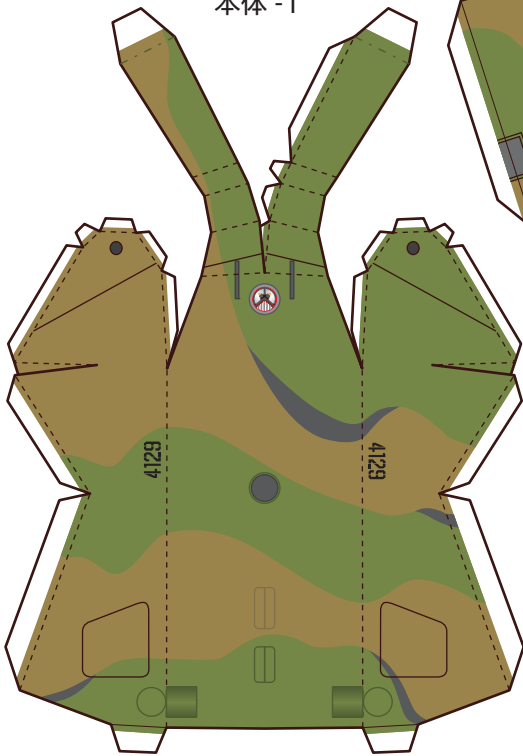

万世ニンジャヘリコプター

1

やまお
山折り

たにお
谷折り

ほんたい
本体 -4

ほんたい
本体 -1

ほんたいうざい
補強材 -1

ほんたいうざい
補強材 -2

ほんたいうざい
補強材 -3

キャンピー

ワイヤカッター上

ワイヤカッター下

VHF アンテナ

UHF アンテナ

VOR アンテナ

ほんたい
本体 -2