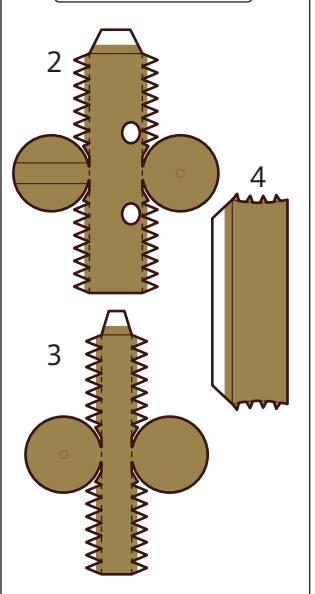

排気管

垂直安定板

スタブウイング左

スタブウイング右

テールローター

万世ニンジャヘリコプター

3

パイロン - 外

パイロン - 内

すいへい あんていばん みぎ
水平安定板 - 右

すいへい あんていばん ひだり
水平安定板 - 左

タイヤ - 前

メインローター

増槽

しゅきゃく ひだり
主脚 - 左

しゅきゃく みぎ
主脚 - 右

ローター基部

AAM ランチャ - 右

AAM ランチャ - 左

ピッチリンク

ハブ

びきやく
尾脚

タイヤ - 後

ハブ