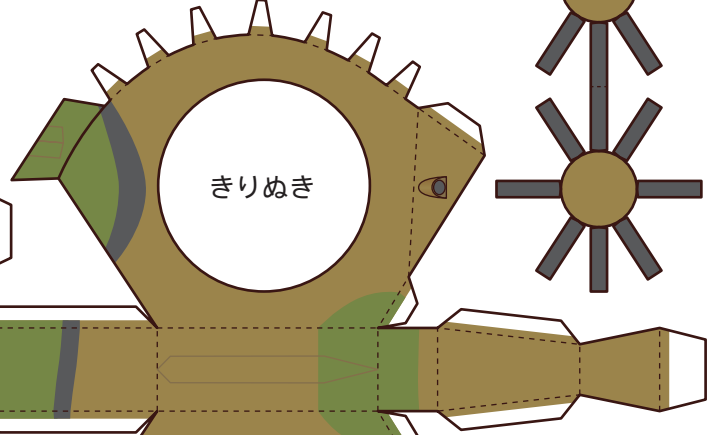

ほんたいうざい
補強材 -3

キャンピー

ワイヤカッター上

ワイヤカッター下

VHF アンテナ

UHF アンテナ

VOR アンテナ

ほんたい
本体 -2

ほんたい
本体 -3

やまお
山折り

たにお
谷折り

テールローター -1

ほんたい
本体 -7

ほんたい
本体 -6

ほんたい
本体 -5

マストフェアリング

テールローター -5

ほんたい
本体 -8

さくてき
索敵サイト -1

さくてき
索敵サイト -2

ほんたい
本体 -9

IR ジャマーマウント

エンジンナセル左

エンジンナセル右