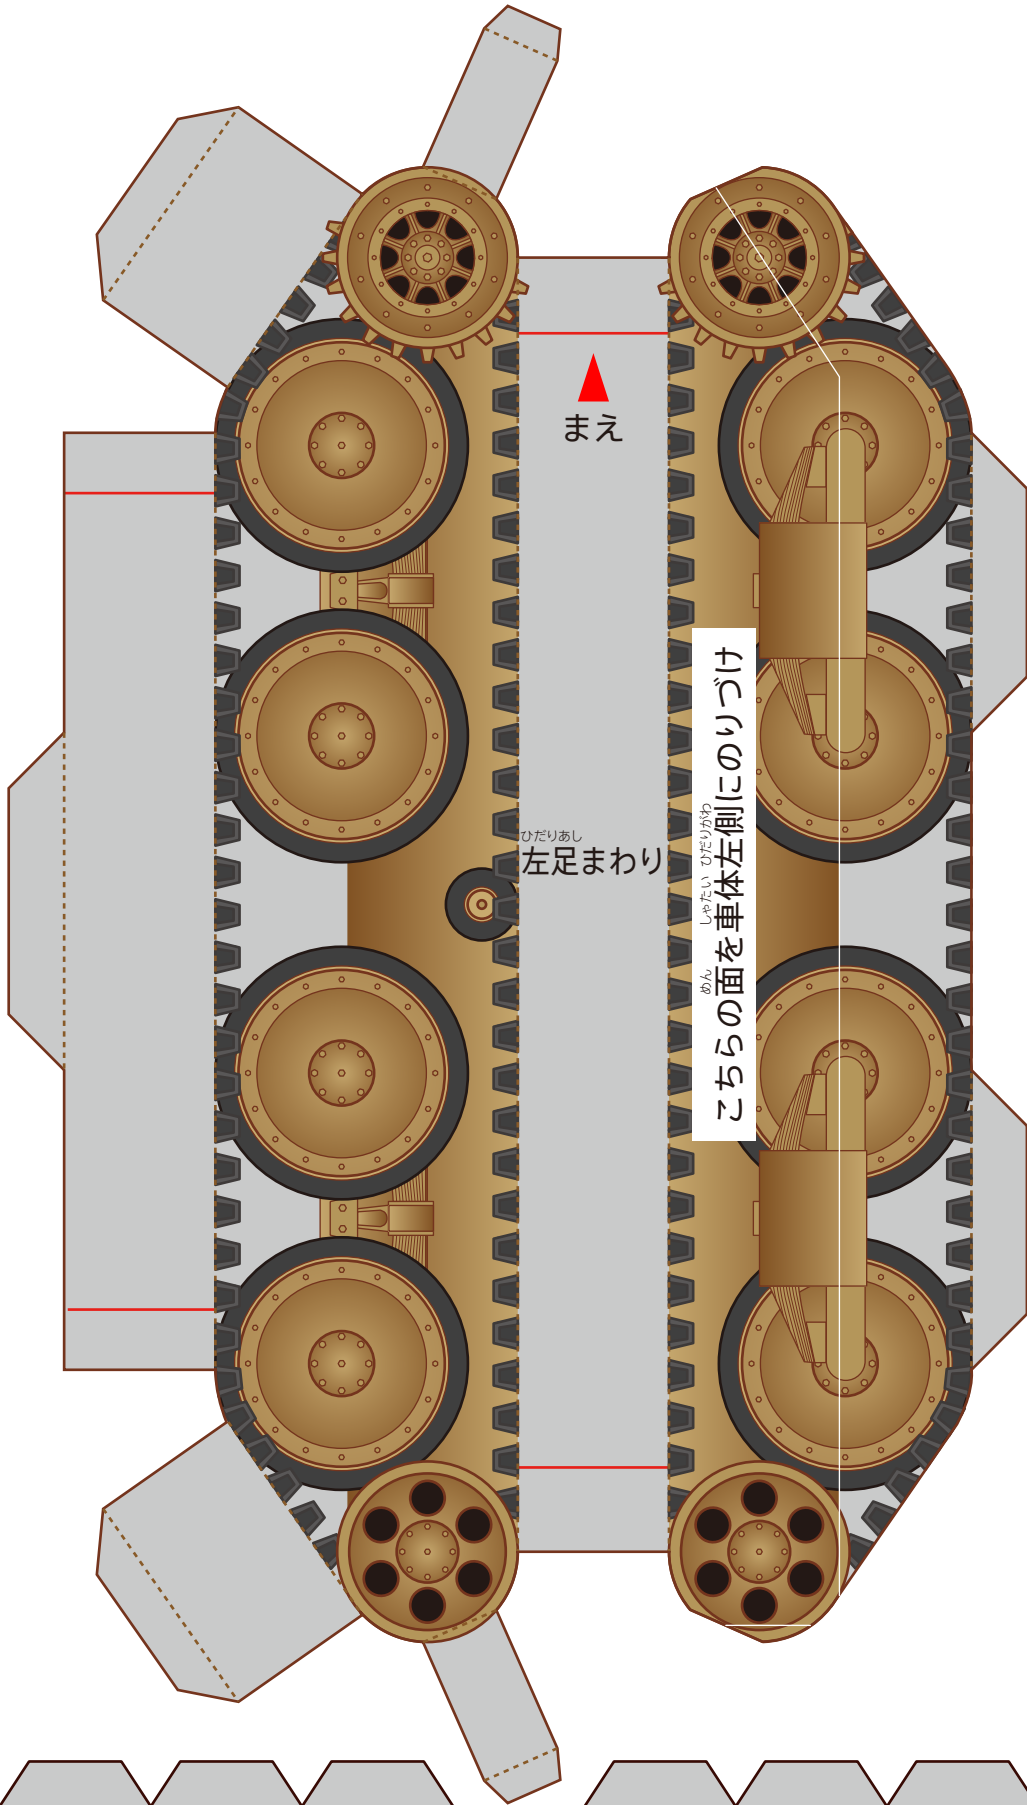

まん せい く ちく せん しゃ
万世駆逐戦車

やまお たにお
山折り ----- 谷折り -----

しゃたい ひだり
車体 -D 左

しゃたい みぎ
車体 -D 右

ぼうじゆん
防盾

しゅほう きぶ
主砲基部

まん せい く ちく せん しゃ
万世駆逐戦車

やまお 谷折り たにお 山折り
山折り 谷折り