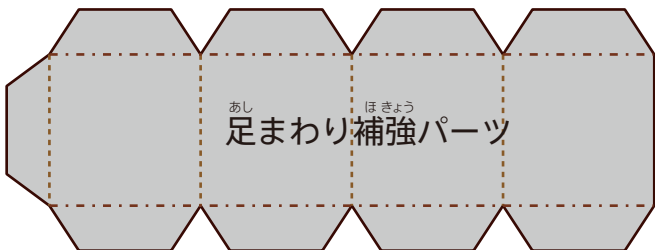

あし ほうきょう
足まわり補強パーツ