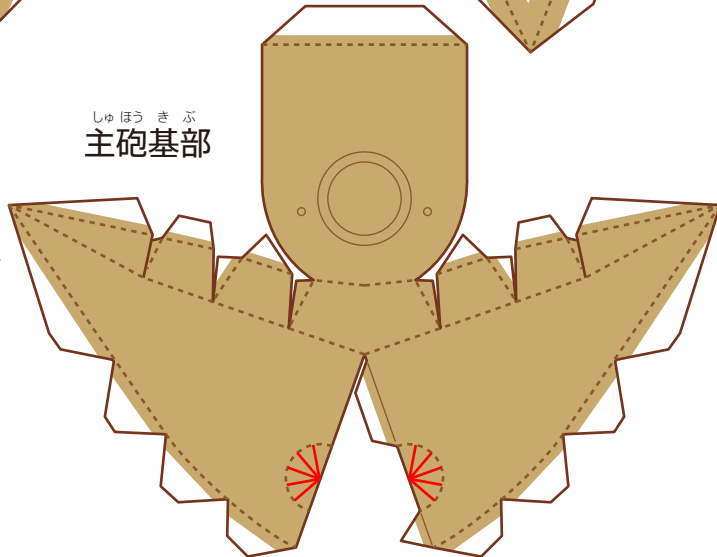

まん せい く ちく せん しゃ
万世駆逐戦車

やまお たにお
山折り ----- 谷折り -----

しゃたい ひだり
車体 -D 左

しゃたい みぎ
車体 -D 右

ぼうじゆん
防盾

しゅほう きぶ
主砲基部

まん せい く ちく せん しゃ
万世駆逐戦車

やまお 谷折り たにお 山折り
山折り 谷折り