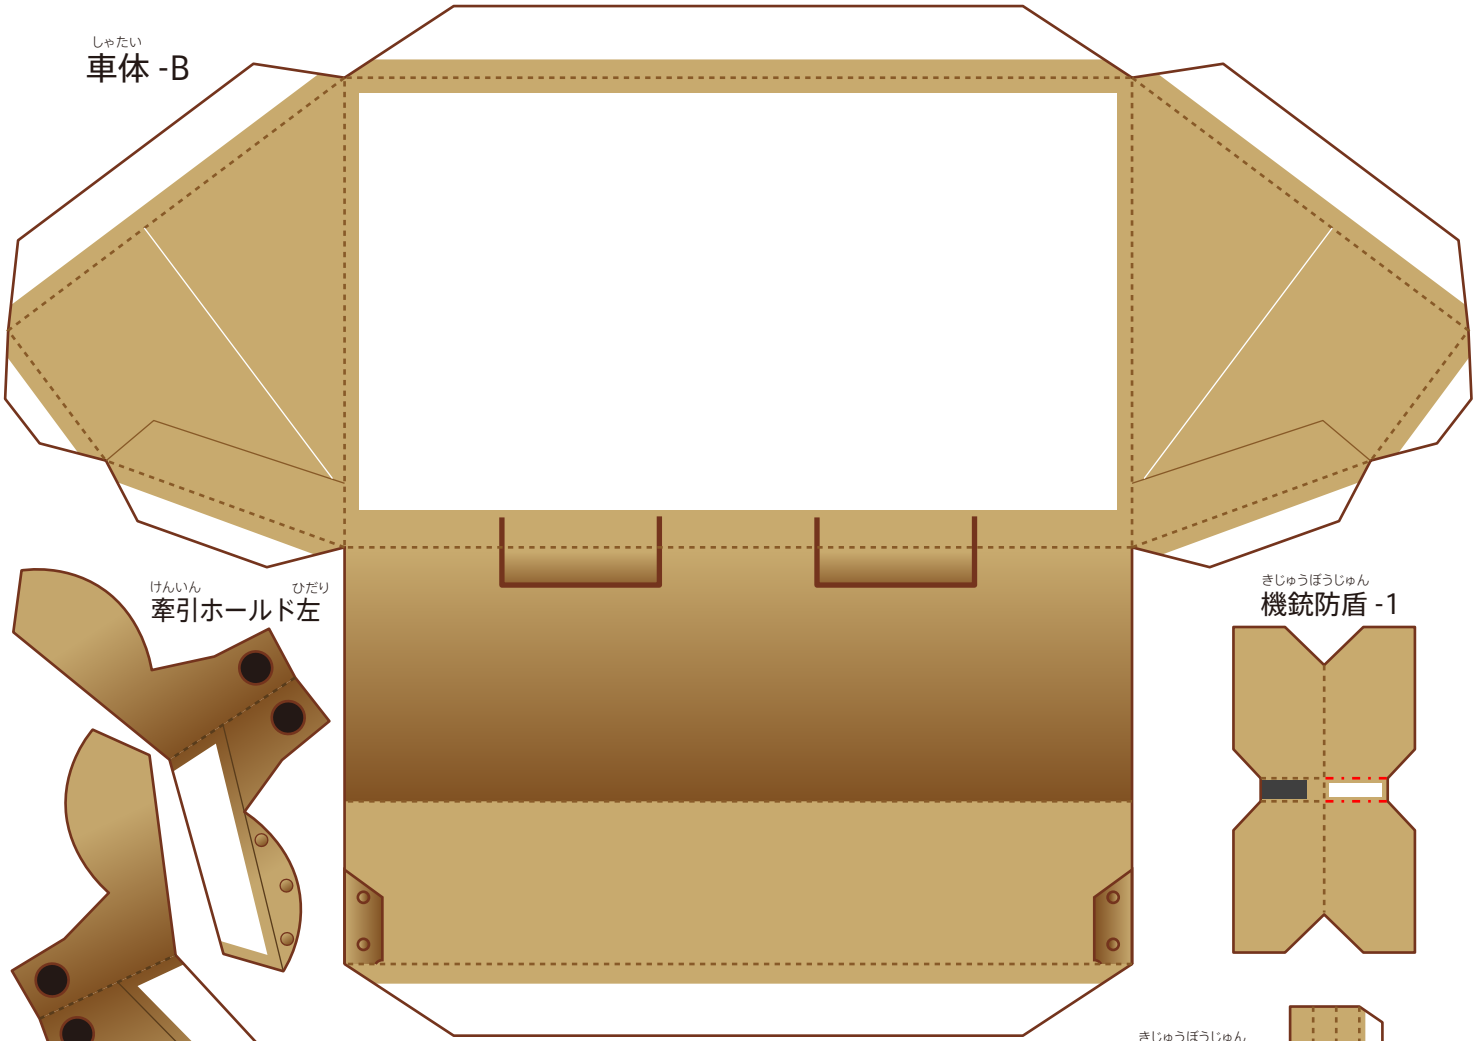

しゃたい
車体 -C

万世駆逐戦車

やまお
山折り

たにお
谷折り

しゃたい
車体 -B

けんいん ひだり
牽引ホルド左

けんいん みぎ
牽引ホルド右

きじゅうほうじゆん
機銃防盾 -1