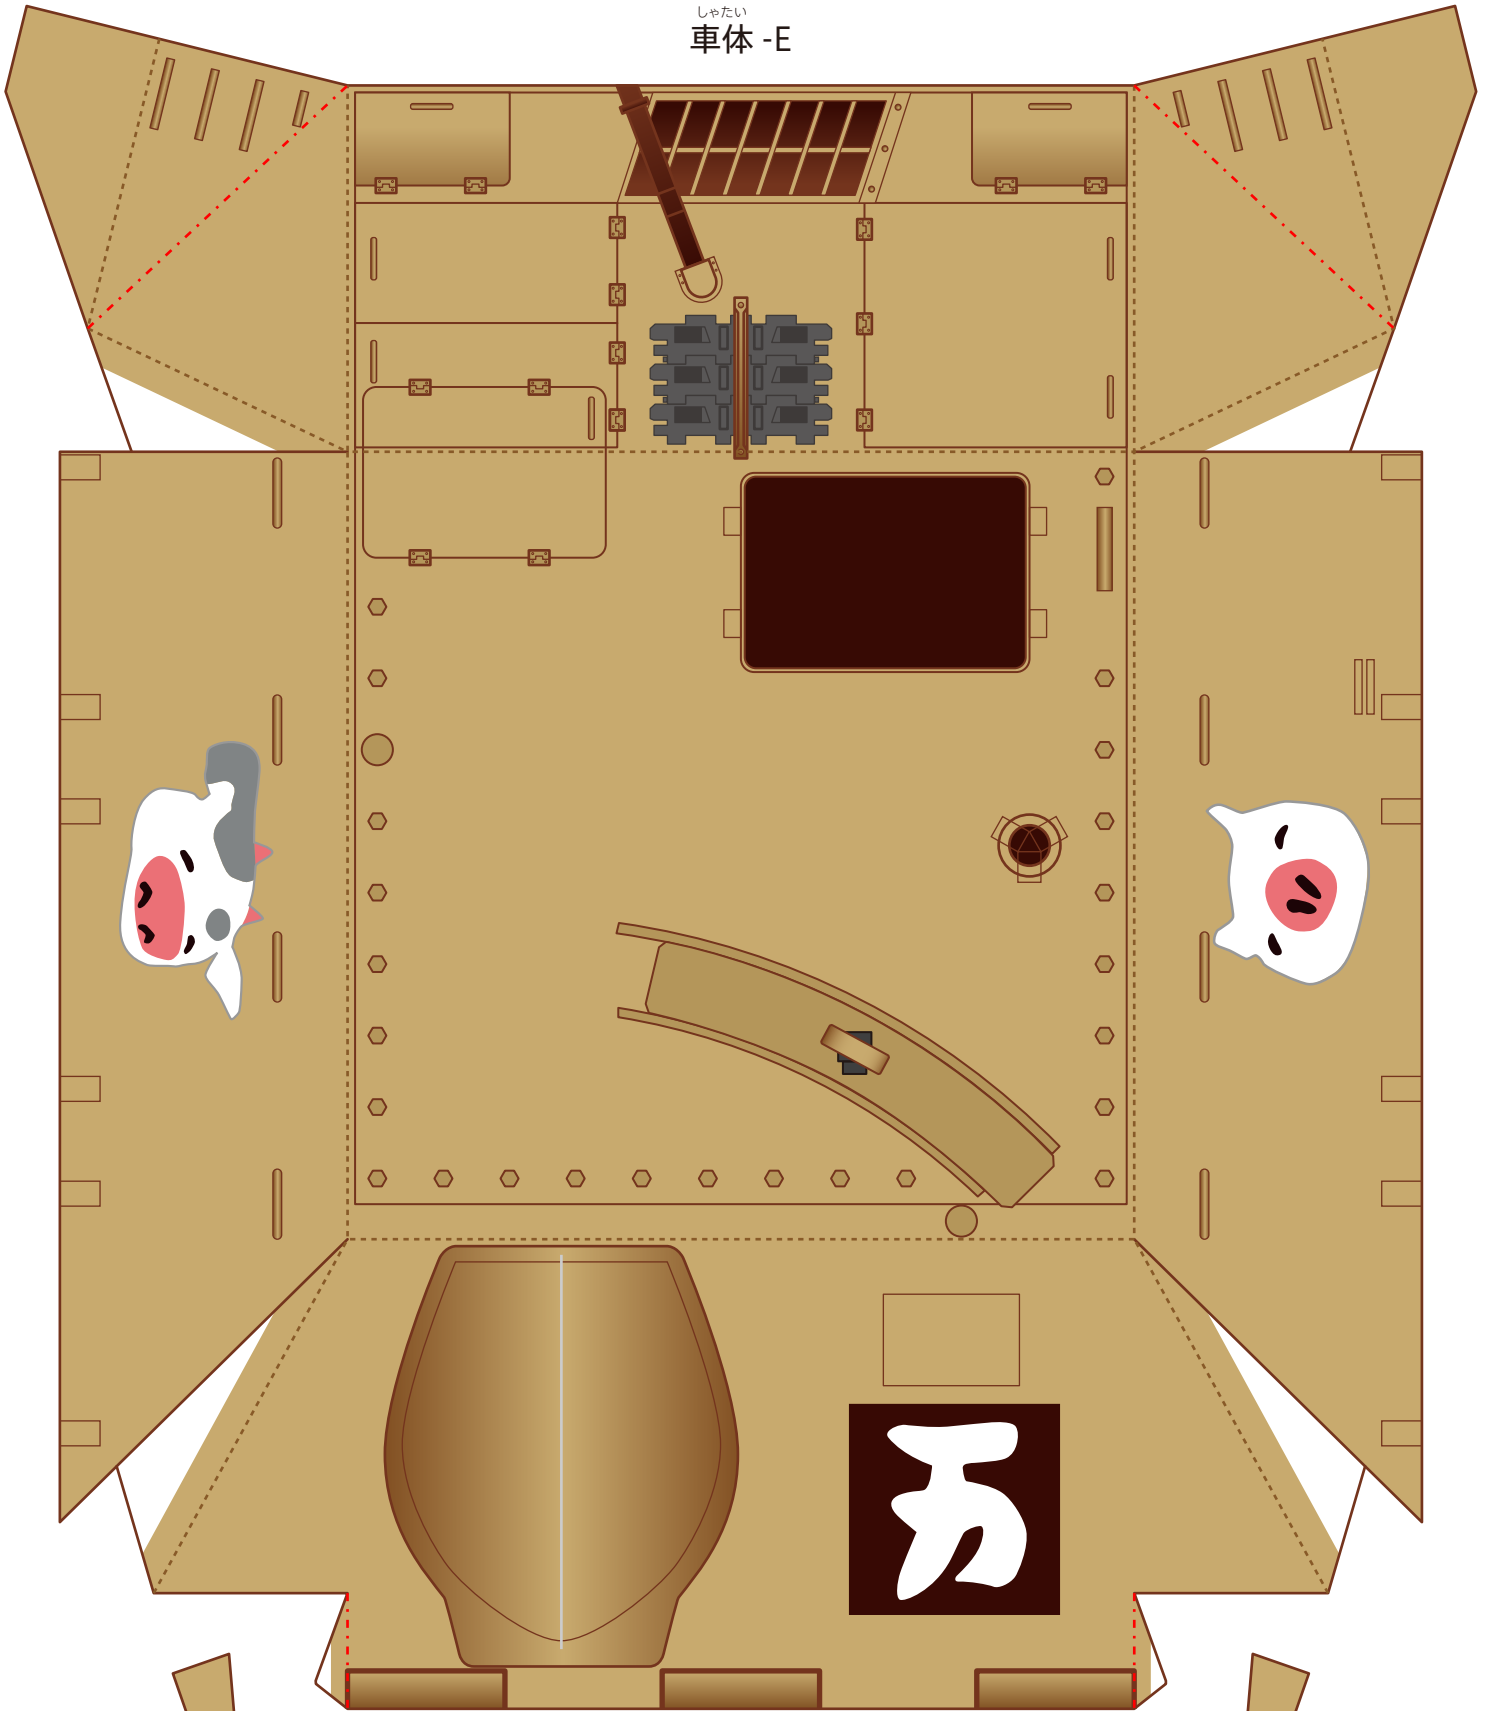

肉の万世

万世駆逐戦車

やまお
山折り

たにお
谷折り

車体 -E

フェンダー右-2