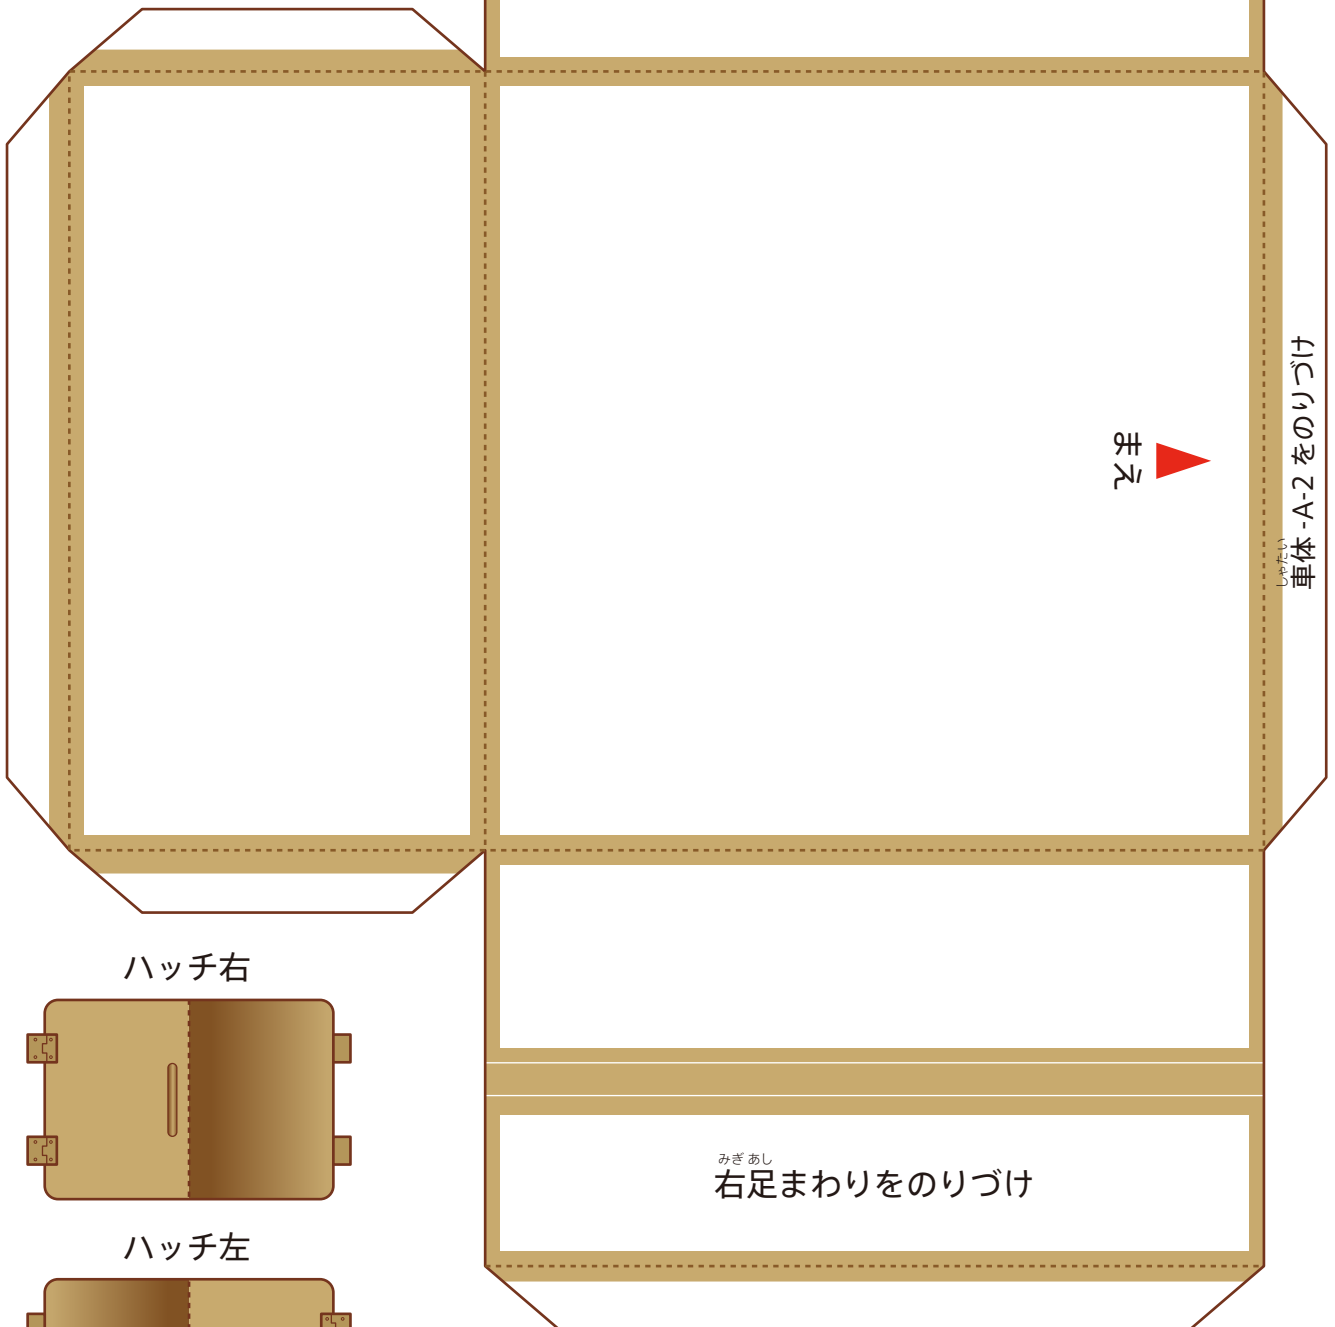

まん せい く ちく せん しゃ
万世駆逐戦車

やまお たにお
山折り 谷折り

しゃたい
車体 -A-1

ハッチ右

ハッチ左

まん せい く ちく せん しゃ
万世駆逐戦車

やまお 谷折り たにお 山折り
山折り 谷折り

しゃたい
車体 -A-2