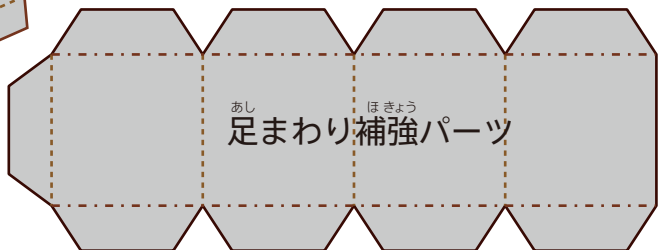

あし ほうきょう
足まわり補強パーツ