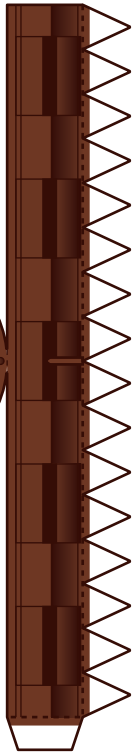

まん せい せん しゃ
万世戦車

やまお たにお
山折り 谷折り

しゃたい
車体 -A-1

まん せい せん しゃ
万世戦車

やまお 山折り たにお 谷折り -----

しゃたい
車体 -A-2

しゃたい
車体 -B

しゃたい ほきょう
車体 -B 補強パーツ

しゃたい ほきょう
車体 -B 補強パーツ

まん せい せん しゃ
万世戦車

やまお
山折り

たにお
谷折り

まん せい せん しゃ
万世戦車

やまお
山折り

たにお
谷折り

ひだりあし
左足まわり

バスケット

しゃたい
車体 -C

まん せい せん しゃ
万世戦車

やまお 谷折り たにお 山折り

ほうとう
砲塔

しゅほう
主砲ジョイント

よう
コインチョコ用キューポラ

キューポラ

きりぬき

きりぬき

しゅほう
主砲ジョイント

かいてんぶ
回転部

まん せい せん しや
万世戦車

やまお 山折り たにお 谷折り

しゅほう
主砲 -2

しゅほう
主砲 -1