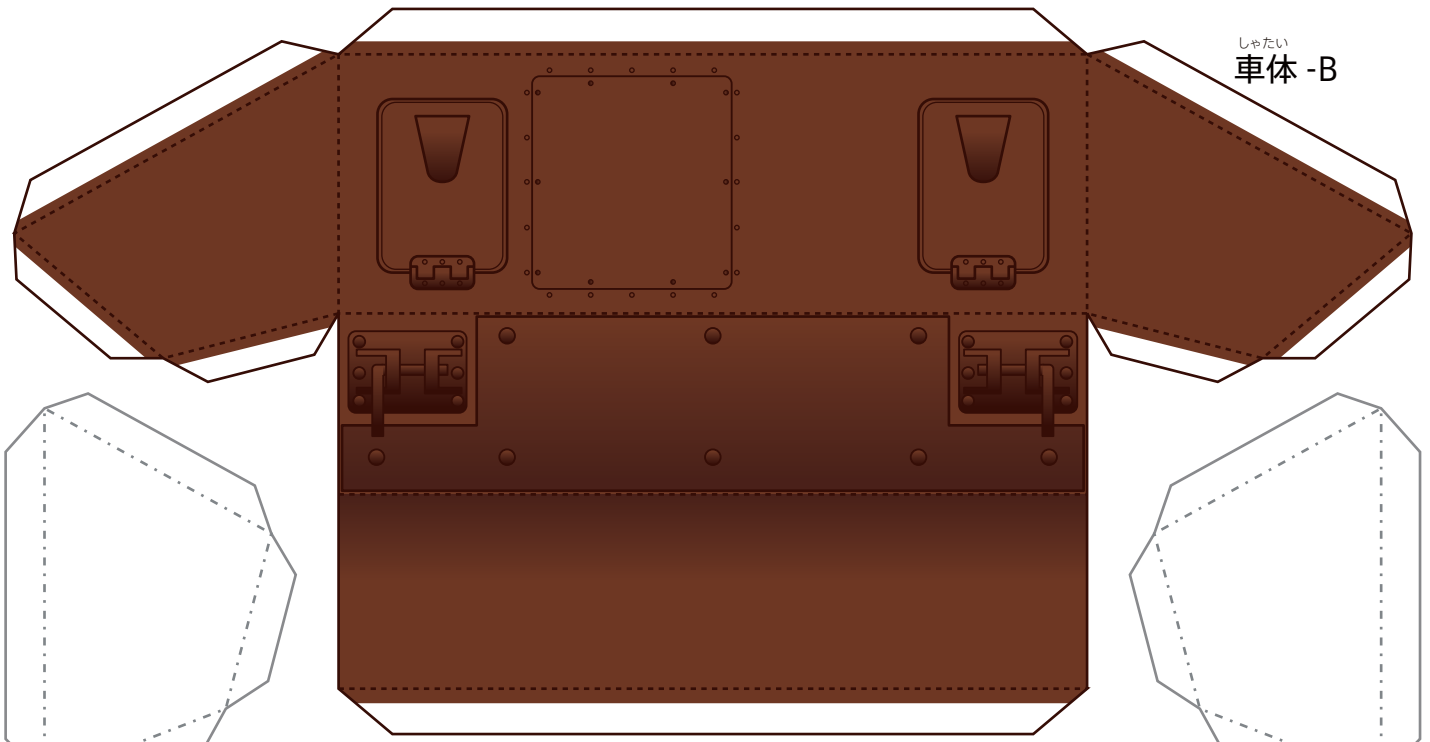

まん せい せん しゃ
万世戦車

やまお たにお
山折り 谷折り

しゃたい
車体 -A-1

まん せい せん しゃ
万世戦車

やまお 山折り たにお 谷折り -----

しゃたい
車体 -A-2

しゃたい
車体 -B

しゃたい ほきょう
車体 -B 補強パーツ

しゃたい ほきょう
車体 -B 補強パーツ

まん せい せん しゃ
万世戦車

やまお
山折り

たにお
谷折り

まん せい せん しゃ
万世戦車

やまお
山折り

たにお
谷折り

ひだりあし
左足まわり