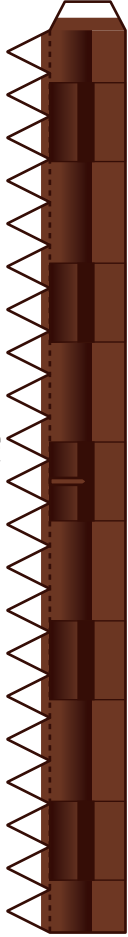

まん せい せん しゃ
万世戦車

やまお たにお
山折り 谷折り

しゃたい
車体 -A-1

まん せい せん しゃ
万世戦車

やまお 山折り たにお 谷折り -----

しゃたい
車体 -A-2

しゃたい
車体 -B

しゃたい ほきょう
車体 -B 補強パーツ

しゃたい ほきょう
車体 -B 補強パーツ

まん せい せん しゃ
万世戦車

やまお
山折り

たにお
谷折り

まん せい せん しゃ
万世戦車

やまお
山折り

たにお
谷折り

ひだりあし
左足まわり

▲
まえ

あし
ほきょう
足まわり補強材をのりづけ

あし
ほきょう
足まわり補強パーツ

あし
ほきょう
足まわり補強パーツ

まん せい せん しゃ
万世戦車

やまお 谷折り
たにお 山折り

みぎあし
右足まわり

▲
まえ

バスケット

しゃたい
車体 -C

まん せい せん しゃ
万世戦車

やまお 谷折り たにお 山折り

ほうとう
砲塔

しゅほう
主砲ジョイント

よう
コインチョコ用キューポラ

キューポラ