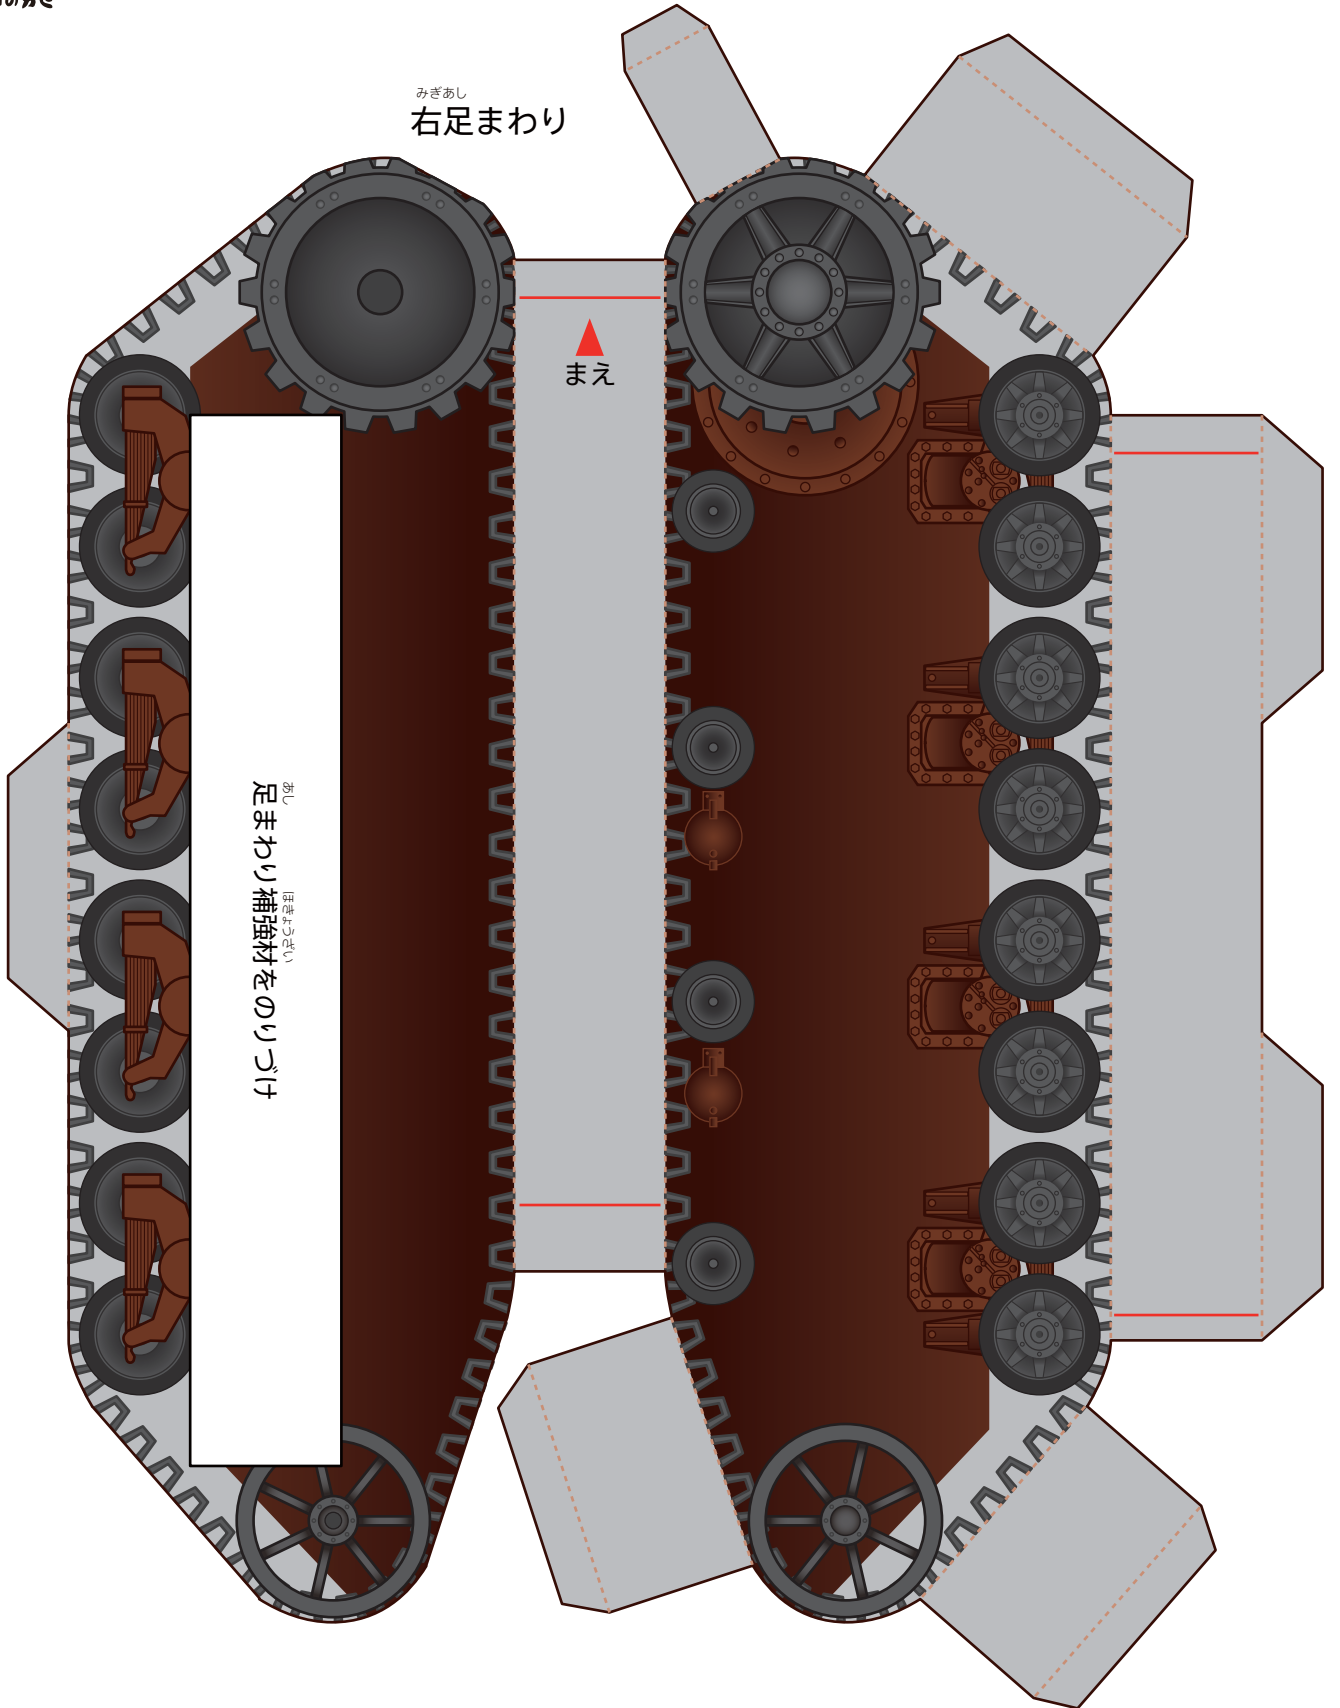

まん せい せん しゃ
万世戦車

やまお 谷折り
たにお 山折り

みぎあし
右足まわり

▲
まえ

あし
足まわり補強材をのりづけ

あし 補強
足まわり補強パーツ

あし 補強
足まわり補強パーツ