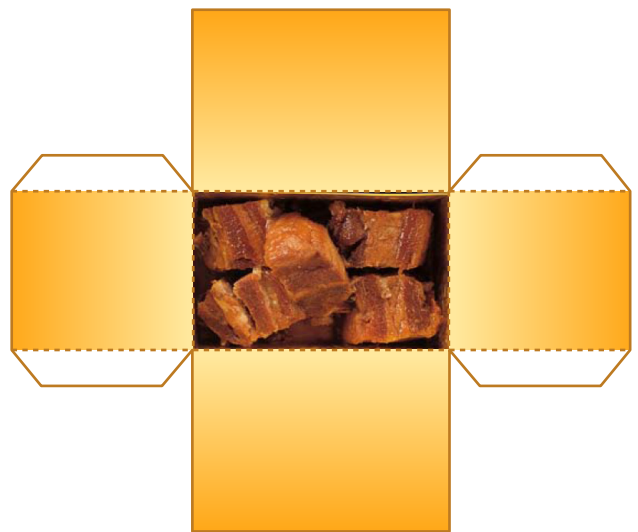

五世 開運おせち

やまお  
山折り

たにお  
谷折り

じゅうばこ  
重箱

# 五世 開運おせち

やまお 山折り ..... たにお 谷折り .....

たんば くるまめ  
丹波黒豆

くり  
栗きんとん

わぎゅうにく つくだに こぶまき  
和牛肉の佃煮・昆布巻

こくさんぶた かくに  
国産豚の角煮