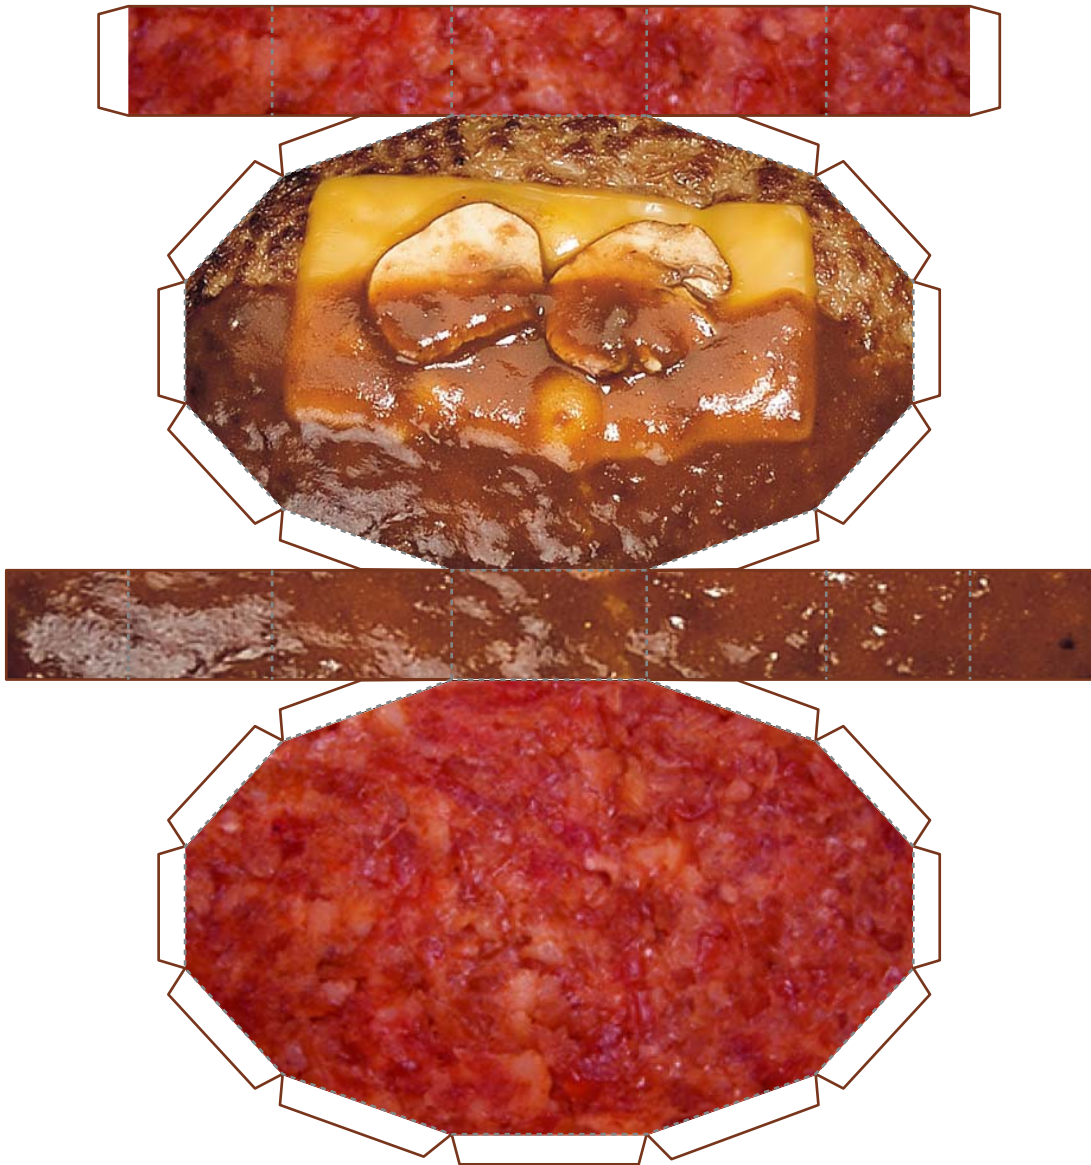

五世 ハンバーグ

やまお
山折り

たにお
谷折り

ハンバーグ

エビフライ

五世 ハンバーグ

やまお
山折り

インゲン

コーン

フライドポテト

肉の五世

やまお
山折り -----

五世ハンバーグ

きざら
木皿

五世 ハンバーグ

やま お
山折り -----
たに お
谷折り -----

てっ ぼん
鉄 板

フォーク

五世 ハンバーグ

やま お
山折り -----
たに お
谷折り -----

ナイフ

フライがえし

五世 ハンバーグ

やま お
山折り -----