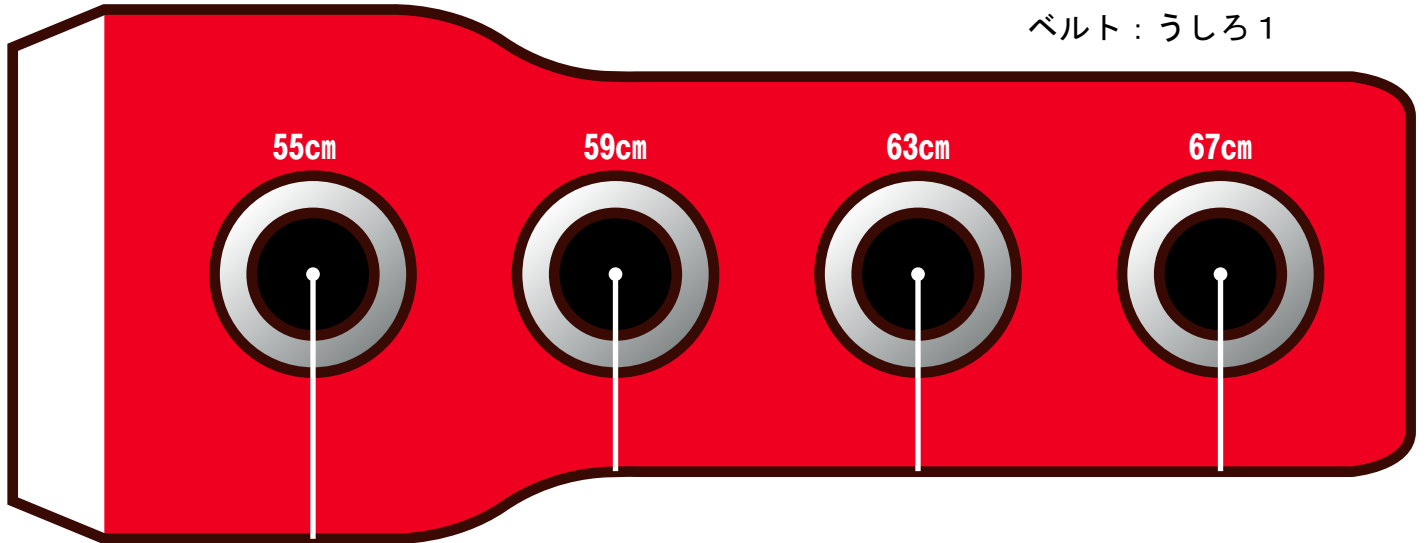

万世のチャンピオンベルト

やまお
山折り -----
たにお
谷折り -----

ベルト：まえ

ベルト：うしろ1

ベルト：うしろ2

五世のチャンピオンベルト

やまお
山折り -----
たにお
谷折り -----

ベルト：わき

ベルト：わき

とめぐ：上

とめぐ：下